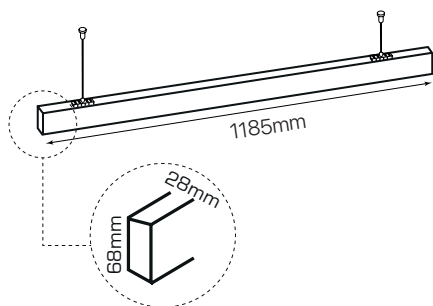

office  
ficha técnica  
datasheet

ref. 5551183

Nombre / Name	office s/alimentación • luminaria lineal
Referencia / Reference	5551183
Materiales / Materials	Aluminio+acero+PC / Aluminum+steel+PC
Difusor / Diffuser	PC
Potencia / Power	50W
Temperatura de color / Color temperature	2700K
Flujo luminoso / Luminous flux	6100lm
Dimable / Dimmable	No
Ángulo de apertura / Beam angle	97°
Ángulo de inclinación / Inclination angle	-
IP	20
I.K.	05
F.P	>0,9
UGR	>22
IRC	>80
Chip	OSRAM 2835
Driver	i-TEC series non-flicker High Quality
Vida media ( duración ) / Average life	50,000h
Clase energética / Energy class	A+
Aislamiento eléctrico / Electrical isolation	Clase I / Class I
Colores / Colors	Blanco / White
Medida exterior / Product size	1185mm x 28mm x 68mm
Protección contra Sobretensiones / surge protection	1,5kV
Tª ( ambiente/trabajo ) / Tª ( enviroment/work )	-25°C ~ 45°C
Input	AC180 ~ 260V
Output	DC150 ~ 165V
Frecuencia / Frequency	50/60Hz
Peso / Weight	1,5kg
Certificados / Certificates	CE&RoHS
Garantía / Warranty	2 años / 2 years