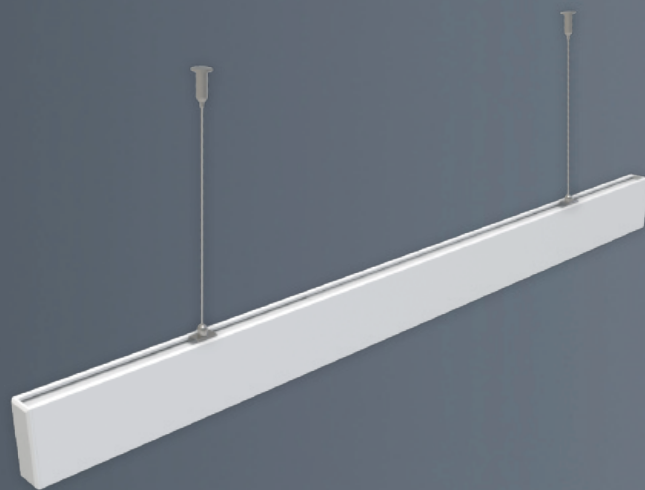

office  
ficha técnica  
datasheet

ref. 5551183

Nombre / Name	office s/alimentación • luminaria lineal
Referencia / Reference	5551183
Materiales / Materials	Aluminio+acero+PC / Aluminum+steel+PC
Difusor / Diffuser	PC
Potencia / Power	50W
Temperatura de color / Color temperature	2700K
Flujo luminoso / Luminous flux	6100lm
Dimable / Dimmable	No
Ángulo de apertura / Beam angle	97°
Ángulo de inclinación / Inclination angle	-
IP	20
I.K.	05
F.P	>0,9
UGR	>22
IRC	>80
Chip	OSRAM 2835
Driver	i-TEC series non-flicker High Quality
Vida media ( duración ) / Average life	50,000h
Clase energética / Energy class	A+
Aislamiento eléctrico / Electrical isolation	Clase I / Class I
Colores / Colors	Blanco / White
Medida exterior / Product size	1185mm x 28mm x 68mm
Protección contra Sobretensiones / surge protection	1,5kV
Tª ( ambiente/trabajo ) / Tª ( enviroment/work )	-25°C ~ 45°C
Input	AC180 ~ 260V
Output	DC150 ~ 165V
Frecuencia / Frequency	50/60Hz
Peso / Weight	1,5kg
Certificados / Certificates	CE&RoHS
Garantía / Warranty	2 años / 2 years